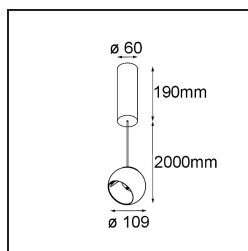

### Caractéristiques

Matériaux	14234309
Type de Source Lumineuse	LED
Type de LED	CREE 1507
Technologie LED	LED COB
CRI	Min. 90
Température de Couleur	3000K
Durée de Vie	L80B20 à 50 000 heures
Ampoule incluse	Oui
Nombre de Sources Lumineuses	1
Code de flux CIE	100 100 100 100 88
Groupe (SDCM)	2
Direction de la Lumière	Bas
Optique	Réflecteur
Tension d'Entrée	230 V
Luminaire power (W)	11,0
Classe Électrique	I
Indice de protection IP	20
Essai au fil incandescent (°C)	960
Protocole de Variation	1-10 V, Push-Dim
Intérieur/extérieur	Intérieur
Application	Plafond
Montage	Suspendu
Ajustabilité	H 360° V 45°
Distance avec l'Objet Éclairé (m)	0,1
Couleur Principale & Finition Principale	Blanc, Structure
Poids brut (g)	1515,0
Flux lumineux par lampe (lm)	718
Efficacité (lm/W)	84
UGR	14

---

Commentaire

- Il ne s'agit pas d'un produit complet. Découvrez ci-dessous les accessoires requis.
  - Réflecteur magnétique non inclus.
  - Câble de suspension plus long sur demande (la longueur standard est de 2 mètres)
  - Ceci n'est pas un produit complet. Réflecteur magnétique requis.
  - Ceci n'est pas un produit complet. Réflecteur magnétique requis.
-