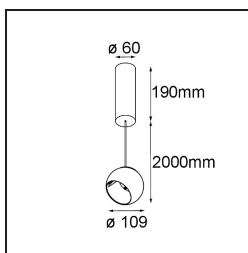

Date
Customer
Project
Type

Marbul Suspended Adjustable 109 1x LED 3000K 1-10V/Push-Dim DI White Structure

Specifications

Material	14234309
Tipo de fuente de luz	LED
Tipo de LED	CREE 1507
Tecnología LED	COB LED
CRI	Min. 90
Temperatura del color	3000K
Vida Útil	L80B20 @50.000 horas
Lámpara Incluida	Sí
Número de fuentes de luz	1
Código de flujo CIE	100 100 100 100 88
Binning (SDCM)	2
Dirección de la luz	Directo
Óptica	Reflector
Voltaje de entrada	230V
Luminaire power (W)	11,0
Clasificación eléctrica	I
Clasificación del IP	20
Clasificación de hilo incandescente (°C)	960
Protocolo de regulación	1-10V, Push-Dim
Interio/Exterior	Interior
Aplicación	Techo
Montaje	Suspendido
Ajustabilidad	H 360° V 45°
Distancia al objeto iluminado (m)	0,1
Color principal & Acabado principal	Blanco, Estructura
Peso bruto (g)	1515,0
Flujo luminoso por lámpara (lm)	718
Eficacia (lm/W)	84
Índice de deslumbramiento	14

Remark	<ul style="list-style-type: none">• Este no es un producto completo. Descubre a continuación los accesorios necesarios.• Reflector magnético no incluido• Cable de suspensión más largo bajo pedido (la longitud estándar es de 2 metros)• Este no es un producto completo. Requiere reflector magnético• This is not a complete product. Magnetic reflector required.
--------	--