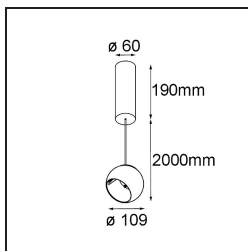

Spezifikationen

Material	14234309
Typ der Lichtquelle	LED
LED Typ	CREE 1507
LED-Technologie	COB-LED
CRI	Min. 90
Farbtemperatur	3000K
Lebensdauer	L80 B20 bei 50.000 Stunden
Leuchtmittel enthalten	Ja
Anzahl Lichtquellen	1
CIE-Fluxcode	100 100 100 100 88
Binning (SDCM)	2
Lichtrichtung	Abwärts
Optik	Reflektor
Eingangsspannung	230 V
Luminaire power (W)	11,0
Schutzklasse	I
Schutzart	20
Glühdrahtprüfung (°C)	960
Dimmprotokoll	1-10V, Push-Dim
Innen/Außen	Innen
Anwendung	Decke
Montage	Pendel
Verstellbarkeit	H 360° V 45°
Abstand zum beleuchteten Objekt (m)	0,1
Primärfarbe & Primäres Finish	Weiß, Strukturiert
Bruttogewicht (g)	1515,0
Lichtstrom pro Lampe (lm)	718
Effizienz (lm/W)	84
UGR	14

- Bemerkung**
- Dies ist kein vollständiges Produkt. Entdecken Sie unten das erforderliche Zubehör.
 - Magnetreflektor nicht enthalten
 - Längere Aufhängung auf Anfrage (Standardlänge ist 2 Meter)
 - Dies ist kein vollständiges Produkt. Magnetreflektor erforderlich.
 - Dies ist kein vollständiges Produkt. Magnetreflektor erforderlich.