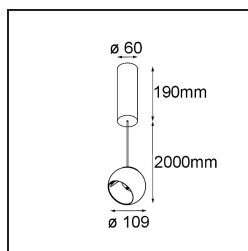

Specifications

Materiale	14234009
Tipo di Sorgente	LED
Tipologia LED	CREE 1507
Tecnologie LED	COB
CRI	Min. 90
Temperatura di colore della luce	2700K
Vita utile	L80B20 @50.000 ore
Lampadina inclusa	Sì
Numero di fonte luminosa	1
Codice di flusso CIE	100 100 100 100 88
Binning (SDCM)	2
Direzione della luce	Diretta
Ottiche	Riflettore
Volt in ingresso	230V
Luminaire power (W)	11,0
Classificazione elettrica	I
Grado IP	20
Test filo a caldo (°C)	960
Protocollo di regolazione (Dimmer)	1-10V, Push-Dim
Interno/Esterno	Interno
Applicazione	Soffitto
Montaggio	Sospeso
Orientabilità	H 360° V 45°
Distanza dall'oggetto illuminato (m)	0,1
Colore primario & Finitura primaria	Bianco, Strutturata
Peso lordo (g)	1515,0
Flusso luminoso per lampade (lm)	634
Efficienza (lm/W)	74
Livello abbagliamento	14

Remark

- Questo non è un prodotto completo. Scopri qui sotto gli accessori necessari.
 - Riflettore magnetico non incluso
 - Cavo di sospensione più lungo su richiesta (la lunghezza standard è di 2 metri)
 - Questo non è un prodotto completo. Necessario riflettore magnetico
 - This is not a complete product. Magnetic reflector required.
-