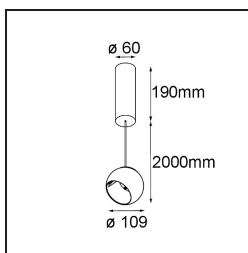

Date
Customer
Project
Type

*Marbul Suspended Adjustable 109 1x LED 2700K 1-10V/Push-Dim DI White Structure*

**Specifications**

Material	14234009
Tipo de fuente de luz	LED
Tipo de LED	CREE 1507
Tecnología LED	COB LED
CRI	Min. 90
Temperatura del color	2700K
Vida Útil	L80B20 @50.000 horas
Lámpara Incluida	Sí
Número de fuentes de luz	1
Código de flujo CIE	100 100 100 100 88
Binning (SDCM)	2
Dirección de la luz	Directo
Óptica	Reflector
Voltaje de entrada	230V
Luminaire power (W)	11,0
Clasificación eléctrica	I
Clasificación del IP	20
Clasificación de hilo incandescente (°C)	960
Protocolo de regulación	1-10V, Push-Dim
Interio/Exterior	Interior
Aplicación	Techo
Montaje	Suspendido
Ajustabilidad	H 360° V 45°
Distancia al objeto iluminado (m)	0,1
Color principal & Acabado principal	Blanco, Estructura
Peso bruto (g)	1515,0
Flujo luminoso por lámpara (lm)	634
Eficacia (lm/W)	74
Índice de deslumbramiento	14

---

Remark

- Este no es un producto completo. Descubre a continuación los accesorios necesarios.
  - Reflector magnético no incluido
  - Cable de suspensión más largo bajo pedido (la longitud estándar es de 2 metros)
  - Este no es un producto completo. Requiere reflector magnético
  - This is not a complete product. Magnetic reflector required.
-