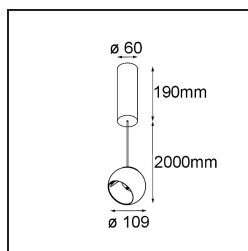

### Spezifikationen

Material	14234009
Typ der Lichtquelle	LED
LED Typ	CREE 1507
LED-Technologie	COB-LED
CRI	Min. 90
Farbtemperatur	2700K
Lebensdauer	L80 B20 bei 50.000 Stunden
Leuchtmittel enthalten	Ja
Anzahl Lichtquellen	1
CIE-Fluxcode	100 100 100 100 88
Binning (SDCM)	2
Lichtrichtung	Abwärts
Optik	Reflektor
Eingangsspannung	230 V
Luminaire power (W)	11,0
Schutzklasse	I
Schutzart	20
Glühdrahtprüfung (°C)	960
Dimmprotokoll	1-10V, Push-Dim
Innen/Außen	Innen
Anwendung	Decke
Montage	Pendel
Verstellbarkeit	H 360° V 45°
Abstand zum beleuchteten Objekt (m)	0,1
Primärfarbe & Primäres Finish	Weiß, Strukturiert
Bruttogewicht (g)	1515,0
Lichtstrom pro Lampe (lm)	634
Effizienz (lm/W)	74
UGR	14

Bemerkung	<ul style="list-style-type: none"> <li>• Dies ist kein vollständiges Produkt. Entdecken Sie unten das erforderliche Zubehör.</li> <li>• Magnetreflektor nicht enthalten</li> <li>• Längere Aufhängung auf Anfrage (Standardlänge ist 2 Meter)</li> <li>• Dies ist kein vollständiges Produkt. Magnetreflektor erforderlich.</li> <li>• Dies ist kein vollständiges Produkt. Magnetreflektor erforderlich.</li> </ul>
-----------	--