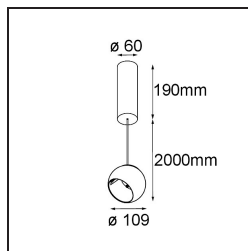

*Marbul Suspended Adjustable 109 1x LED 2700K 1-10V/Push-Dim DI Black Structure*

### Specifications

Material	14234032
Tipo de fuente de luz	LED
Tipo de LED	CREE 1507
Tecnología LED	COB LED
CRI	Min. 90
Temperatura del color	2700K
Vida Útil	L80B20 @50.000 horas
Lámpara Incluida	Sí
Número de fuentes de luz	1
Código de flujo CIE	100 100 100 100 88
Binning (SDCM)	2
Dirección de la luz	Directo
Óptica	Reflector
Voltaje de entrada	230V
Luminaire power (W)	11,0
Clasificación eléctrica	I
Clasificación del IP	20
Clasificación de hilo incandescente (°C)	960
Protocolo de regulación	1-10V, Push-Dim
Interio/Exterior	Interior
Aplicación	Techo
Montaje	Suspendido
Ajustabilidad	H 360° V 45°
Distancia al objeto iluminado (m)	0,1
Color principal & Acabado principal	Negro, Estructura
Peso bruto (g)	1515,0
Flujo luminoso por lámpara (lm)	634
Eficacia (lm/W)	74
Índice de deslumbramiento	14

---

Remark

- Este no es un producto completo. Descubre a continuación los accesorios necesarios.
  - Reflector magnético no incluido
  - Cable de suspensión más largo bajo pedido (la longitud estándar es de 2 metros)
  - Este no es un producto completo. Requiere reflector magnético
  - This is not a complete product. Magnetic reflector required.
-