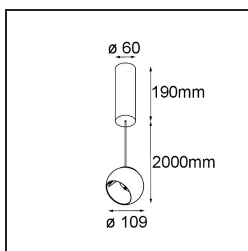

Spezifikationen

Material	14234032
Typ der Lichtquelle	LED
LED Typ	CREE 1507
LED-Technologie	COB-LED
CRI	Min. 90
Farbtemperatur	2700K
Lebensdauer	L80 B20 bei 50.000 Stunden
Leuchtmittel enthalten	Ja
Anzahl Lichtquellen	1
CIE-Fluxcode	100 100 100 100 88
Binning (SDCM)	2
Lichtrichtung	Abwärts
Optik	Reflektor
Eingangsspannung	230 V
Luminaire power (W)	11,0
Schutzklasse	I
Schutzart	20
Glühdrahtprüfung (°C)	960
Dimmprotokoll	1-10V, Push-Dim
Innen/Außen	Innen
Anwendung	Decke
Montage	Pendel
Verstellbarkeit	H 360° V 45°
Abstand zum beleuchteten Objekt (m)	0,1
Primärfarbe & Primäres Finish	Schwarz, Strukturiert
Bruttogewicht (g)	1515,0
Lichtstrom pro Lampe (lm)	634
Effizienz (lm/W)	74
UGR	14

Bemerkung	<ul style="list-style-type: none"> • Dies ist kein vollständiges Produkt. Entdecken Sie unten das erforderliche Zubehör. • Magnetreflektor nicht enthalten • Längere Aufhängung auf Anfrage (Standardlänge ist 2 Meter) • Dies ist kein vollständiges Produkt. Magnetreflektor erforderlich. • Dies ist kein vollständiges Produkt. Magnetreflektor erforderlich.
-----------	--