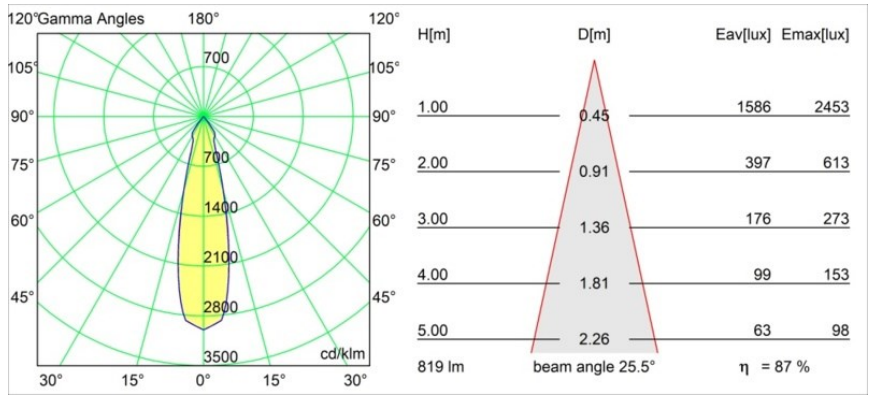

Distribution de Lumière & Schéma de Faisceau