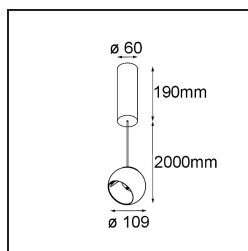

### Spezifikationen

Material	14233332
Typ der Lichtquelle	LED
LED Typ	CREE 1507
LED-Technologie	COB-LED
CRI	Min. 90
Farbtemperatur	3000K
Lebensdauer	L80 B20 bei 50.000 Stunden
Leuchtmittel enthalten	Ja
Anzahl Lichtquellen	1
CIE-Fluxcode	100 100 100 100 88
Binning (SDCM)	2
Lichtrichtung	Abwärts
Optik	Reflektor
Eingangsspannung	230 V
Luminaire power (W)	11,0
Schutzklasse	I
Schutzart	20
Glühdrahtprüfung (°C)	960
Dimmprotokoll	Phasenabschrittdimmung
Innen/Außen	Innen
Anwendung	Decke
Montage	Pendel
Verstellbarkeit	H 360° V 45°
Abstand zum beleuchteten Objekt (m)	0,1
Primärfarbe & Primäres Finish	Schwarz, Strukturiert
Bruttogewicht (g)	1515,0
Lichtstrom pro Lampe (lm)	718
Effizienz (lm/W)	84
UGR	14

- Bemerkung**
- Dies ist kein vollständiges Produkt. Entdecken Sie unten das erforderliche Zubehör.
  - Magnetreflektor nicht enthalten
  - Längere Aufhängung auf Anfrage (Standardlänge ist 2 Meter)
  - Dies ist kein vollständiges Produkt. Magnetreflektor erforderlich.
  - Dies ist kein vollständiges Produkt. Magnetreflektor erforderlich.