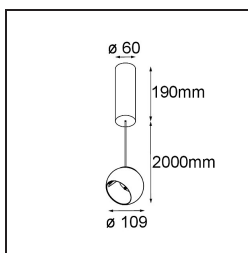

### Specifications

Materiale	14233309
Tipo di Sorgente	LED
Tipologia LED	CREE 1507
Tecnologie LED	COB
CRI	Min. 90
Temperatura di colore della luce	3000K
Vita utile	L80B20 @50.000 ore
Lampadina inclusa	Sì
Numero di fonte luminosa	1
Codice di flusso CIE	100 100 100 100 88
Binning (SDCM)	2
Direzione della luce	Diretta
Ottiche	Riflettore
Volt in ingresso	230V
Luminaire power (W)	11,0
Classificazione elettrica	I
Grado IP	20
Test filo a caldo (°C)	960
Protocollo di regolazione (Dimmer)	Taglio di fase
Interno/Esterno	Interno
Applicazione	Soffitto
Montaggio	Sospeso
Orientabilità	H 360° V 45°
Distanza dall'oggetto illuminato (m)	0,1
Colore primario & Finitura primaria	Bianco, Strutturata
Peso lordo (g)	1515,0
Flusso luminoso per lampade (lm)	718
Efficienza (lm/W)	84
Livello abbagliamento	14

---

Remark

- Questo non è un prodotto completo. Scopri qui sotto gli accessori necessari.
  - Riflettore magnetico non incluso
  - Cavo di sospensione più lungo su richiesta (la lunghezza standard è di 2 metri)
  - Questo non è un prodotto completo. Necessario riflettore magnetico
  - This is not a complete product. Magnetic reflector required.
-