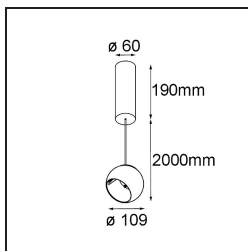

Specifications

Materiale	14233309
Tipo di Sorgente	LED
Tipologia LED	CREE 1507
Tecnologie LED	COB
CRI	Min. 90
Temperatura di colore della luce	3000K
Vita utile	L80B20 @50.000 ore
Lampadina inclusa	Sì
Numero di fonte luminosa	1
Codice di flusso CIE	100 100 100 100 88
Binning (SDCM)	2
Direzione della luce	Diretta
Ottiche	Riflettore
Volt in ingresso	230V
Luminaire power (W)	11,0
Classificazione elettrica	I
Grado IP	20
Test filo a caldo (°C)	960
Protocollo di regolazione (Dimmer)	Taglio di fase
Interno/Esterno	Interno
Applicazione	Soffitto
Montaggio	Sospeso
Orientabilità	H 360° V 45°
Distanza dall'oggetto illuminato (m)	0,1
Colore primario & Finitura primaria	Bianco, Strutturata
Peso lordo (g)	1515,0
Flusso luminoso per lampade (lm)	718
Efficienza (lm/W)	84
Livello abbagliamento	14

Remark

- Riflettore magnetico non incluso
 - Cavo di sospensione più lungo su richiesta (la lunghezza standard è di 2 metri)
 - Questo non è un prodotto completo. Necessario riflettore magnetico
 - This is not a complete product. Magnetic reflector required.
-