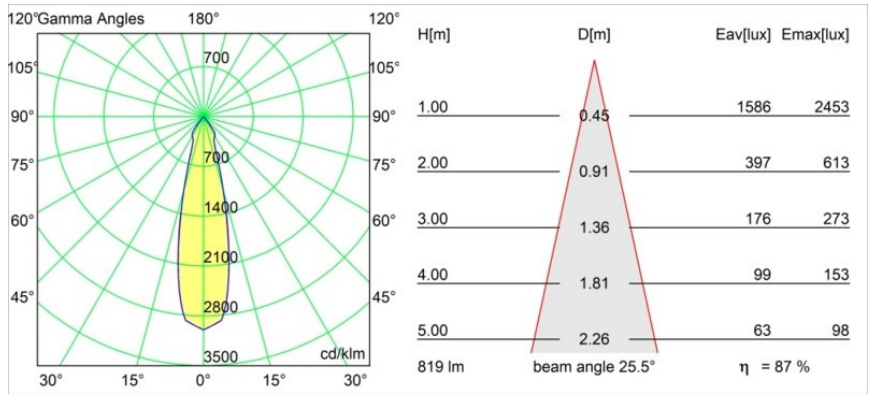

### Caractéristiques

Matériaux	14233309
Type de Source Lumineuse	LED
Type de LED	CREE 1507
Technologie LED	LED COB
CRI	Min. 90
Température de Couleur	3000K
Durée de Vie	L80B20 à 50 000 heures
Ampoule incluse	Oui
Nombre de Sources Lumineuses	1
Code de flux CIE	100 100 100 100 88
Groupe ment (SDCM)	2
Direction de la Lumière	Bas
Optique	Réflecteur
Tension d'Entrée	230 V
Luminaire power (W)	11,0
Classe Électrique	I
Indice de protection IP	20
Essai au fil incandescent (°C)	960
Protocole de Variation	Coupe re en Fin de Phase
Intérieur/extérieur	Intérieur
Application	Plafond
Montage	Suspendu
Ajustabilité	H 360° V 45°
Distance avec l'Objet Éclairé (m)	0,1
Couleur Principale & Finition Principale	Blanc, Structure
Poids brut (g)	1515,0
Flux lumineux par lampe (lm)	718
Efficacité (lm/W)	84
UGR	14

**TM30 & CRI diagrammes**

**Distribution de Lumière & Schéma de Faisceau**