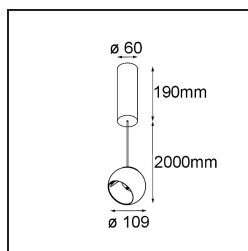

### Caractéristiques

Matériaux	14233309
Type de Source Lumineuse	LED
Type de LED	CREE 1507
Technologie LED	LED COB
CRI	Min. 90
Température de Couleur	3000K
Durée de Vie	L80B20 à 50 000 heures
Ampoule incluse	Oui
Nombre de Sources Lumineuses	1
Code de flux CIE	100 100 100 100 88
Groupe ment (SDCM)	2
Direction de la Lumière	Bas
Optique	Réflecteur
Tension d'Entrée	230 V
Luminaire power (W)	11,0
Classe Électrique	I
Indice de protection IP	20
Essai au fil incandescent (°C)	960
Protocole de Variation	Coupe re en Fin de Phase
Intérieur/extérieur	Intérieur
Application	Plafond
Montage	Suspendu
Ajustabilité	H 360° V 45°
Distance avec l'Objet Éclairé (m)	0,1
Couleur Principale & Finition Principale	Blanc, Structure
Poids brut (g)	1515,0
Flux lumineux par lampe (lm)	718
Efficacité (lm/W)	84
UGR	14

---

Commentaire

- Il ne s'agit pas d'un produit complet. Découvrez ci-dessous les accessoires requis.
  - Réflecteur magnétique non inclus.
  - Câble de suspension plus long sur demande (la longueur standard est de 2 mètres)
  - Ceci n'est pas un produit complet. Réflecteur magnétique requis.
  - Ceci n'est pas un produit complet. Réflecteur magnétique requis.
-