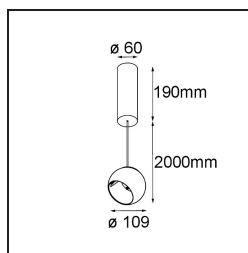

Date
Customer
Project
Type

Marbul Suspended Adjustable 109 1x LED 3000K Trailing Edge DI White Structure

Specifications

Material	14233309
Tipo de fuente de luz	LED
Tipo de LED	CREE 1507
Tecnología LED	COB LED
CRI	Min. 90
Temperatura del color	3000K
Vida Útil	L80B20 @50.000 horas
Lámpara Incluida	Sí
Número de fuentes de luz	1
Código de flujo CIE	100 100 100 100 88
Binning (SDCM)	2
Dirección de la luz	Directo
Óptica	Reflector
Voltaje de entrada	230V
Luminaire power (W)	11,0
Clasificación eléctrica	I
Clasificación del IP	20
Clasificación de hilo incandescente (°C)	960
Protocolo de regulación	Trailing Edge
Interio/Exterior	Interior
Aplicación	Techo
Montaje	Suspendido
Ajustabilidad	H 360° V 45°
Distancia al objeto iluminado (m)	0,1
Color principal & Acabado principal	Blanco, Estructura
Peso bruto (g)	1515,0
Flujo luminoso por lámpara (lm)	718
Eficacia (lm/W)	84
Índice de deslumbramiento	14

Remark

- Reflector magnético no incluido
 - Cable de suspensión más largo bajo pedido (la longitud estándar es de 2 metros)
 - Este no es un producto completo. Requiere reflector magnético
 - This is not a complete product. Magnetic reflector required.
-