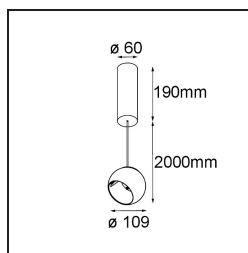

Date
Customer
Project
Type

Marbul Suspended Adjustable 109 1x LED 3000K Trailing Edge DI White Structure

Specifications

Material	14233309
Tipo de fuente de luz	LED
Tipo de LED	CREE 1507
Tecnología LED	COB LED
CRI	Min. 90
Temperatura del color	3000K
Vida Útil	L80B20 @50.000 horas
Lámpara Incluida	Sí
Número de fuentes de luz	1
Código de flujo CIE	100 100 100 100 88
Binning (SDCM)	2
Dirección de la luz	Directo
Óptica	Reflector
Voltaje de entrada	230V
Luminaire power (W)	11,0
Clasificación eléctrica	I
Clasificación del IP	20
Clasificación de hilo incandescente (°C)	960
Protocolo de regulación	Trailing Edge
Interio/Exterior	Interior
Aplicación	Techo
Montaje	Suspendido
Ajustabilidad	H 360° V 45°
Distancia al objeto iluminado (m)	0,1
Color principal & Acabado principal	Blanco, Estructura
Peso bruto (g)	1515,0
Flujo luminoso por lámpara (lm)	718
Eficacia (lm/W)	84
Índice de deslumbramiento	14

Remark

- Este no es un producto completo. Descubre a continuación los accesorios necesarios.
 - Reflector magnético no incluido
 - Cable de suspensión más largo bajo pedido (la longitud estándar es de 2 metros)
 - Este no es un producto completo. Requiere reflector magnético
 - This is not a complete product. Magnetic reflector required.
-