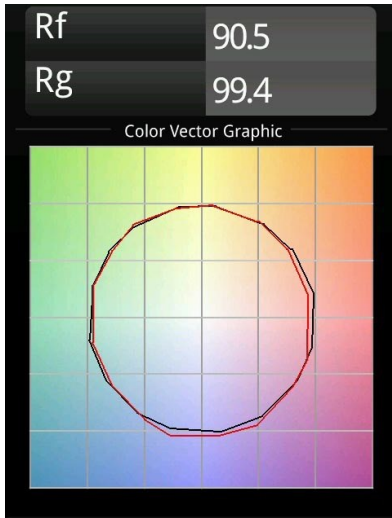

Marbul Suspended Adjustable 109 1x LED 3000K Trailing Edge DI White Structure

Die Marbul ist eine zeitlose, kugelförmige Akzentleuchte. Durch ihre reine geometrische Form fügt sie sich problemlos in jedes Interieur ein. Warum Designer sie so lieben? Die Liebe zum Detail und die Schlichtheit der Form bieten ein minimalistisches, elegantes und vielseitiges Design für alle, die mit organischer Beleuchtung experimentieren möchten.

Spezifikationen

Material	14233309
Typ der Lichtquelle	LED
LED Typ	CREE 1507
LED-Technologie	COB-LED
CRI	Min. 90
Farbtemperatur	3000K
Lebensdauer	L80 B20 bei 50.000 Stunden
Leuchtmittel enthalten	Ja
Anzahl Lichtquellen	1
CIE-Fluxcode	100 100 100 100 88
Binning (SDCM)	2
Lichtrichtung	Abwärts
Optik	Reflektor
Eingangsspannung	230 V
Luminaire power (W)	11,0
Schutzklasse	I
Schutzart	20
Glühdrahtprüfung (°C)	960
Dimmprotokoll	Phasenabschrittdimmung
Innen/Außen	Innen
Anwendung	Decke
Montage	Pendel
Verstellbarkeit	H 360° V 45°
Abstand zum beleuchteten Objekt (m)	0,1
Primärfarbe & Primäres Finish	Weiß, Strukturiert
Bruttogewicht (g)	1515,0
Lichtstrom pro Lampe (lm)	718
Effizienz (lm/W)	84
UGR	14
Bemerkung	<ul style="list-style-type: none"> • Magnetreflektor nicht enthalten • Längere Aufhängung auf Anfrage (Standardlänge ist 2 Meter) • Dies ist kein vollständiges Produkt. Magnetreflektor erforderlich. • Dies ist kein vollständiges Produkt. Magnetreflektor erforderlich.

TM30 & CRI Diagramm

Lichtverteilung und Lichtverteilungskurve

Diagramm

Optisches Zubehör

- **10216830** Reflector 82 Super Spot Aluminium Anodised
- **10216930** Reflector 82 Super Spot Champagne Anodised
- **10217030** Reflector 82 Super Spot Gold Anodised
- **10217130** Reflector 82 Medium Aluminium Anodised
- **10217230** Reflector 82 Medium Champagne Anodised
- **10217330** Reflector 82 Medium Gold Anodised
- **10217430** Reflector 82 Flood Aluminium Anodised
- **10217530** Reflector 82 Flood Champagne Anodised
- **10217630** Reflector 82 Flood Gold Anodised