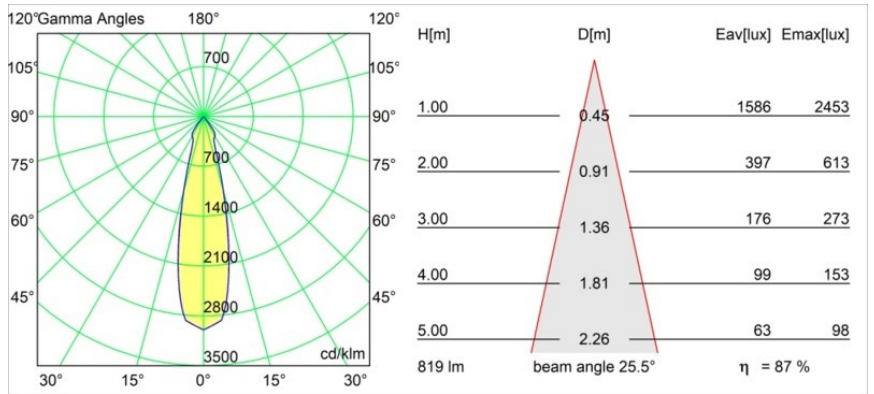

Lichtverteilung und Lichtverteilungskurve