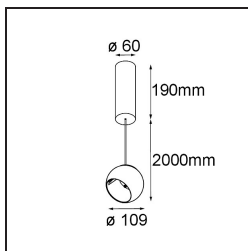

Spezifikationen

Material	14233309
Typ der Lichtquelle	LED
LED Typ	CREE 1507
LED-Technologie	COB-LED
CRI	Min. 90
Farbtemperatur	3000K
Lebensdauer	L80 B20 bei 50.000 Stunden
Leuchtmittel enthalten	Ja
Anzahl Lichtquellen	1
CIE-Fluxcode	100 100 100 100 88
Binning (SDCM)	2
Lichtrichtung	Abwärts
Optik	Reflektor
Eingangsspannung	230 V
Luminaire power (W)	11,0
Schutzklasse	I
Schutzart	20
Glühdrahtprüfung (°C)	960
Dimmprotokoll	Phasenabschrittdimmung
Innen/Außen	Innen
Anwendung	Decke
Montage	Pendel
Verstellbarkeit	H 360° V 45°
Abstand zum beleuchteten Objekt (m)	0,1
Primärfarbe & Primäres Finish	Weiß, Strukturiert
Bruttogewicht (g)	1515,0
Lichtstrom pro Lampe (lm)	718
Effizienz (lm/W)	84
UGR	14
Bemerkung	<ul style="list-style-type: none"> • Magnetreflektor nicht enthalten • Längere Aufhängung auf Anfrage (Standardlänge ist 2 Meter) • Dies ist kein vollständiges Produkt. Magnetreflektor erforderlich. • Dies ist kein vollständiges Produkt. Magnetreflektor erforderlich.