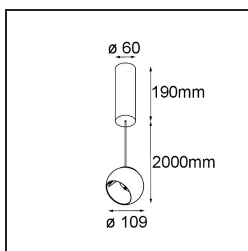

Spezifikationen

Material	14233032
Typ der Lichtquelle	LED
LED Typ	CREE 1507
LED-Technologie	COB-LED
CRI	Min. 90
Farbtemperatur	2700K
Lebensdauer	L80 B20 bei 50.000 Stunden
Leuchtmittel enthalten	Ja
Anzahl Lichtquellen	1
CIE-Fluxcode	100 100 100 100 88
Binning (SDCM)	2
Lichtrichtung	Abwärts
Optik	Reflektor
Eingangsspannung	230 V
Luminaire power (W)	11,0
Schutzklasse	I
Schutzart	20
Glühdrahtprüfung (°C)	960
Dimmprotokoll	Phasenabschrittdimmung
Innen/Außen	Innen
Anwendung	Decke
Montage	Pendel
Verstellbarkeit	H 360° V 45°
Abstand zum beleuchteten Objekt (m)	0,1
Primärfarbe & Primäres Finish	Schwarz, Strukturiert
Bruttogewicht (g)	1515,0
Lichtstrom pro Lampe (lm)	634
Effizienz (lm/W)	74
UGR	14

Bemerkung	<ul style="list-style-type: none"> • Dies ist kein vollständiges Produkt. Entdecken Sie unten das erforderliche Zubehör. • Magnetreflektor nicht enthalten • Längere Aufhängung auf Anfrage (Standardlänge ist 2 Meter) • Dies ist kein vollständiges Produkt. Magnetreflektor erforderlich. • Dies ist kein vollständiges Produkt. Magnetreflektor erforderlich.
-----------	--