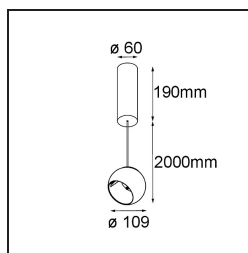

Date
Customer
Project
Type

*Marbul Suspended Adjustable 109 1x LED 2700K Trailing Edge DI White Structure*

**Specifications**

Material	14233009
Tipo de fuente de luz	LED
Tipo de LED	CREE 1507
Tecnología LED	COB LED
CRI	Min. 90
Temperatura del color	2700K
Vida Útil	L80B20 @50.000 horas
Lámpara Incluida	Sí
Número de fuentes de luz	1
Código de flujo CIE	100 100 100 100 88
Binning (SDCM)	2
Dirección de la luz	Directo
Óptica	Reflector
Voltaje de entrada	230V
Luminaire power (W)	11,0
Clasificación eléctrica	I
Clasificación del IP	20
Clasificación de hilo incandescente (°C)	960
Protocolo de regulación	Trailing Edge
Interio/Exterior	Interior
Aplicación	Techo
Montaje	Suspendido
Ajustabilidad	H 360° V 45°
Distancia al objeto iluminado (m)	0,1
Color principal & Acabado principal	Blanco, Estructura
Peso bruto (g)	1515,0
Flujo luminoso por lámpara (lm)	634
Eficacia (lm/W)	74
Índice de deslumbramiento	14

---

Remark

- Este no es un producto completo. Descubre a continuación los accesorios necesarios.
  - Reflector magnético no incluido
  - Cable de suspensión más largo bajo pedido (la longitud estándar es de 2 metros)
  - Este no es un producto completo. Requiere reflector magnético
  - This is not a complete product. Magnetic reflector required.
-