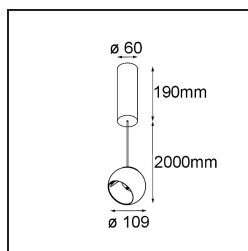

### Spezifikationen

Material	14233009
Typ der Lichtquelle	LED
LED Typ	CREE 1507
LED-Technologie	COB-LED
CRI	Min. 90
Farbtemperatur	2700K
Lebensdauer	L80 B20 bei 50.000 Stunden
Leuchtmittel enthalten	Ja
Anzahl Lichtquellen	1
CIE-Fluxcode	100 100 100 100 88
Binning (SDCM)	2
Lichtrichtung	Abwärts
Optik	Reflektor
Eingangsspannung	230 V
Luminaire power (W)	11,0
Schutzklasse	I
Schutzart	20
Glühdrahtprüfung (°C)	960
Dimmprotokoll	Phasenabschrittdimmung
Innen/Außen	Innen
Anwendung	Decke
Montage	Pendel
Verstellbarkeit	H 360° V 45°
Abstand zum beleuchteten Objekt (m)	0,1
Primärfarbe & Primäres Finish	Weiß, Strukturiert
Bruttogewicht (g)	1515,0
Lichtstrom pro Lampe (lm)	634
Effizienz (lm/W)	74
UGR	14

Bemerkung	<ul style="list-style-type: none"> <li>• Dies ist kein vollständiges Produkt. Entdecken Sie unten das erforderliche Zubehör.</li> <li>• Magnetreflektor nicht enthalten</li> <li>• Längere Aufhängung auf Anfrage (Standardlänge ist 2 Meter)</li> <li>• Dies ist kein vollständiges Produkt. Magnetreflektor erforderlich.</li> <li>• Dies ist kein vollständiges Produkt. Magnetreflektor erforderlich.</li> </ul>
-----------	--

Spezifikationen

**TM30 & CRI Diagramm**

**Lichtverteilung und Lichtverteilungskurve**

Diagramm