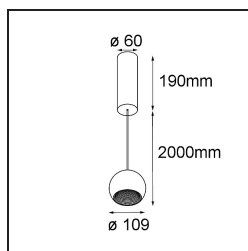

### Specificaties

Materiaal	14232332
Type Lichtbron	LED
LED type	CREE 1507
LED technologie	Led-COB
CRI	Min. 90
Kleurtemperatuur	3000K
Levensduur	L80B20 bij 50.000 Uur
Lamp inbegrepen	Ja
Aantal Lichtbronnen	1
CIE-fluxcode	100 100 100 100 88
Binning (SDCM)	2
Lichtrichting	Omlaag
Optisch	Reflector
Ingangsspanning	230 V
Luminaire power (W)	11,0
Elektriciteitsklasse	I
IP-klasse	20
Gloeidraadtest (°C)	960
Protocol Voor Dimmen	DALI
DALI Standard	DALI-2
Binnen/Buiten	Binnen
Toepassing	Plafond
Montage	Gependeld
Verstelbaarheid	Not Applicable
Afstand tot Verlicht Voorwerp (m)	0,1
Primaire Kleur & Primaire Afwerking	Zwart, Structuur
Brutogewicht (g)	1472,0
Lumenoutput per lampunit (lm)	718
Efficiëntie (lm/W)	84
UGR	14
Opmerking	<ul style="list-style-type: none"> <li>• Magnetische reflector niet inbegrepen</li> <li>• Langere hangkabel op verzoek (standaardlengte is 2 meter)</li> <li>• Dit is geen compleet product. Magnetische reflector vereist.</li> <li>• Dit is geen compleet product. Magnetische reflector vereist.</li> </ul>