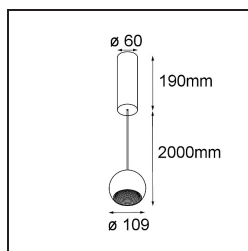

Specifications

Materiale	14232332
Tipo di Sorgente	LED
Tipologia LED	CREE 1507
Tecnologie LED	COB
CRI	Min. 90
Temperatura di colore della luce	3000K
Vita utile	L80B20 @50.000 ore
Lampadina inclusa	Sì
Numero di fonte luminosa	1
Codice di flusso CIE	100 100 100 100 88
Binning (SDCM)	2
Direzione della luce	Diretta
Ottiche	Riflettore
Volt in ingresso	230V
Luminaire power (W)	11,0
Classificazione elettrica	I
Grado IP	20
Test filo a caldo (°C)	960
Protocollo di regolazione (Dimmer)	DALI
DALI Standard	DALI-2
Interno/Esterno	Interno
Applicazione	Soffitto
Montaggio	Sospeso
Orientabilità	Not Applicable
Distanza dall'oggetto illuminato (m)	0,1
Colore primario & Finitura primaria	Nero, Strutturata
Peso lordo (g)	1472,0
Flusso luminoso per lampade (lm)	718
Efficienza (lm/W)	84
Livello abbagliamento	14

Remark

- Riflettore magnetico non incluso
 - Cavo di sospensione più lungo su richiesta (la lunghezza standard è di 2 metri)
 - Questo non è un prodotto completo. Necessario riflettore magnetico
 - This is not a complete product. Magnetic reflector required.
-