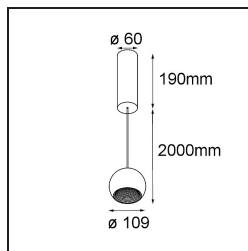

Caractéristiques

Matériaux	14232332
Type de Source Lumineuse	LED
Type de LED	CREE 1507
Technologie LED	LED COB
CRI	Min. 90
Température de Couleur	3000K
Durée de Vie	L80B20 à 50 000 heures
Ampoule incluse	Oui
Nombre de Sources Lumineuses	1
Code de flux CIE	100 100 100 100 88
Groupement (SDCM)	2
Direction de la Lumière	Bas
Optique	Réflecteur
Tension d'Entrée	230 V
Luminaire power (W)	11,0
Classe Électrique	I
Indice de protection IP	20
Essai au fil incandescent (°C)	960
Protocole de Variation	DALI
DALI Standard	DALI-2
Intérieur/extérieur	Intérieur
Application	Plafond
Montage	Suspendu
Ajustabilité	Not Applicable
Distance avec l'Objet Éclairé (m)	0,1
Couleur Principale & Finition Principale	Noir, Structure
Poids brut (g)	1472,0
Flux lumineux par lampe (lm)	718
Efficacité (lm/W)	84
UGR	14

Commentaire

- Réflecteur magnétique non inclus.
 - Câble de suspension plus long sur demande (la longueur standard est de 2 mètres)
 - Ceci n'est pas un produit complet. Réflecteur magnétique requis.
 - Ceci n'est pas un produit complet. Réflecteur magnétique requis.
-