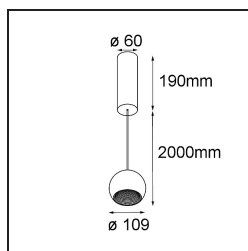

Date
Customer
Project
Type

Marbul Suspended 109 1x LED 3000K DALI DI Black Structure

Specifications

Material	14232332
Tipo de fuente de luz	LED
Tipo de LED	CREE 1507
Tecnología LED	COB LED
CRI	Min. 90
Temperatura del color	3000K
Vida Útil	L80B20 @50.000 horas
Lámpara Incluida	Sí
Número de fuentes de luz	1
Código de flujo CIE	100 100 100 100 88
Binning (SDCM)	2
Dirección de la luz	Directo
Óptica	Reflector
Voltaje de entrada	230V
Luminaire power (W)	11,0
Clasificación eléctrica	I
Clasificación del IP	20
Clasificación de hilo incandescente (°C)	960
Protocolo de regulación	DALI
DALI Standard	DALI-2
Interio/Exterior	Interior
Aplicación	Techo
Montaje	Suspendido
Ajustabilidad	Not Applicable
Distancia al objeto iluminado (m)	0,1
Color principal & Acabado principal	Negro, Estructura
Peso bruto (g)	1472,0
Flujo luminoso por lámpara (lm)	718
Eficacia (lm/W)	84
Índice de deslumbramiento	14

Remark

- Reflector magnético no incluido
 - Cable de suspensión más largo bajo pedido (la longitud estándar es de 2 metros)
 - Este no es un producto completo. Requiere reflector magnético
 - This is not a complete product. Magnetic reflector required.
-