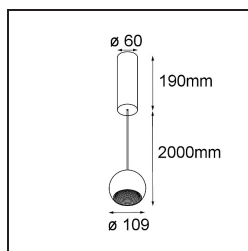

### Spezifikationen

Material	14232332
Typ der Lichtquelle	LED
LED Typ	CREE 1507
LED-Technologie	COB-LED
CRI	Min. 90
Farbtemperatur	3000K
Lebensdauer	L80 B20 bei 50.000 Stunden
Leuchtmittel enthalten	Ja
Anzahl Lichtquellen	1
CIE-Fluxcode	100 100 100 100 88
Binning (SDCM)	2
Lichtrichtung	Abwärts
Optik	Reflektor
Eingangsspannung	230 V
Luminaire power (W)	11,0
Schutzklasse	I
Schutzart	20
Glühdrahtprüfung (°C)	960
Dimmprotokoll	DALI
DALI Standard	DALI-2
Innen/Außen	Innen
Anwendung	Decke
Montage	Pendel
Verstellbarkeit	Not Applicable
Abstand zum beleuchteten Objekt (m)	0,1
Primärfarbe & Primäres Finish	Schwarz, Strukturiert
Bruttogewicht (g)	1472,0
Lichtstrom pro Lampe (lm)	718
Effizienz (lm/W)	84
UGR	14
Bemerkung	<ul style="list-style-type: none"> <li>• Magnetreflektor nicht enthalten</li> <li>• Längere Aufhängung auf Anfrage (Standardlänge ist 2 Meter)</li> <li>• Dies ist kein vollständiges Produkt. Magnetreflektor erforderlich.</li> <li>• Dies ist kein vollständiges Produkt. Magnetreflektor erforderlich.</li> </ul>