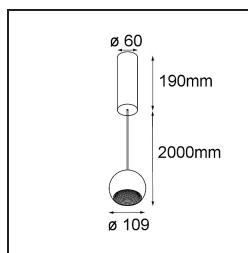

Datum
Klant
Project
Soort

Marbul Suspended 109 1x LED 3000K DALI DI White Structure

Specificaties

Materiaal	14232309
Type Lichtbron	LED
LED type	CREE 1507
LED technologie	Led-COB
CRI	Min. 90
Kleurtemperatuur	3000K
Levensduur	L80B20 bij 50.000 Uur
Lamp inbegrepen	Ja
Aantal Lichtbronnen	1
CIE-fluxcode	100 100 100 100 88
Binning (SDCM)	2
Lichtrichting	Omlaag
Optisch	Reflector
Ingangsspanning	230 V
Luminaire power (W)	11,0
Elektriciteitsklasse	I
IP-klasse	20
Gloeidraadtest (°C)	960
Protocol Voor Dimmen	DALI
DALI Standard	DALI-2
Binnen/Buiten	Binnen
Toepassing	Plafond
Montage	Gependeld
Verstelbaarheid	Not Applicable
Afstand tot Verlicht Voorwerp (m)	0,1
Primaire Kleur & Primaire Afwerking	Wit, Structuur
Brutogewicht (g)	1472,0
Lumenoutput per lampunit (lm)	718
Efficiëntie (lm/W)	84
UGR	14

Opmerking

- Dit is geen volledig product. Ontdek hieronder de vereiste accessoires.
 - Magnetische reflector niet inbegrepen
 - Langere hangkabel op verzoek (standaardlengte is 2 meter)
 - Dit is geen compleet product. Magnetische reflector vereist.
 - Dit is geen compleet product. Magnetische reflector vereist.
-