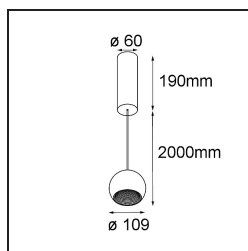

### Specifications

Materiale	14232309
Tipo di Sorgente	LED
Tipologia LED	CREE 1507
Tecnologie LED	COB
CRI	Min. 90
Temperatura di colore della luce	3000K
Vita utile	L80B20 @50.000 ore
Lampadina inclusa	Sì
Numero di fonte luminosa	1
Codice di flusso CIE	100 100 100 100 88
Binning (SDCM)	2
Direzione della luce	Diretta
Ottiche	Riflettore
Volt in ingresso	230V
Luminaire power (W)	11,0
Classificazione elettrica	I
Grado IP	20
Test filo a caldo (°C)	960
Protocollo di regolazione (Dimmer)	DALI
DALI Standard	DALI-2
Interno/Esterno	Interno
Applicazione	Soffitto
Montaggio	Sospeso
Orientabilità	Not Applicable
Distanza dall'oggetto illuminato (m)	0,1
Colore primario & Finitura primaria	Bianco, Strutturata
Peso lordo (g)	1472,0
Flusso luminoso per lampade (lm)	718
Efficienza (lm/W)	84
Livello abbagliamento	14

---

Remark

- Questo non è un prodotto completo. Scopri qui sotto gli accessori necessari.
  - Riflettore magnetico non incluso
  - Cavo di sospensione più lungo su richiesta (la lunghezza standard è di 2 metri)
  - Questo non è un prodotto completo. Necessario riflettore magnetico
  - This is not a complete product. Magnetic reflector required.
-