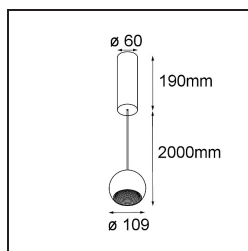

Caractéristiques

Matériaux	14232309
Type de Source Lumineuse	LED
Type de LED	CREE 1507
Technologie LED	LED COB
CRI	Min. 90
Température de Couleur	3000K
Durée de Vie	L80B20 à 50 000 heures
Ampoule incluse	Oui
Nombre de Sources Lumineuses	1
Code de flux CIE	100 100 100 100 88
Groupe ment (SDCM)	2
Direction de la Lumière	Bas
Optique	Réflecteur
Tension d'Entrée	230 V
Luminaire power (W)	11,0
Classe Électrique	I
Indice de protection IP	20
Essai au fil incandescent (°C)	960
Protocole de Variation	DALI
DALI Standard	DALI-2
Intérieur/extérieur	Intérieur
Application	Plafond
Montage	Suspendu
Ajustabilité	Not Applicable
Distance avec l'Objet Éclairé (m)	0,1
Couleur Principale & Finition Principale	Blanc, Structure
Poids brut (g)	1472,0
Flux lumineux par lampe (lm)	718
Efficacité (lm/W)	84
UGR	14

Commentaire

- Il ne s'agit pas d'un produit complet. Découvrez ci-dessous les accessoires requis.
 - Réflecteur magnétique non inclus.
 - Câble de suspension plus long sur demande (la longueur standard est de 2 mètres)
 - Ceci n'est pas un produit complet. Réflecteur magnétique requis.
 - Ceci n'est pas un produit complet. Réflecteur magnétique requis.
-