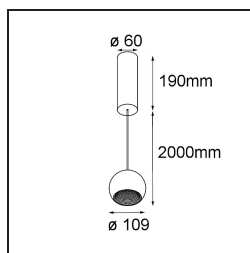

Date
Customer
Project
Type

Marbul Suspended 109 1x LED 3000K DALI DI White Structure

Specifications

Material	14232309
Tipo de fuente de luz	LED
Tipo de LED	CREE 1507
Tecnología LED	COB LED
CRI	Min. 90
Temperatura del color	3000K
Vida Útil	L80B20 @50.000 horas
Lámpara Incluida	Sí
Número de fuentes de luz	1
Código de flujo CIE	100 100 100 100 88
Binning (SDCM)	2
Dirección de la luz	Directo
Óptica	Reflector
Voltaje de entrada	230V
Luminaire power (W)	11,0
Clasificación eléctrica	I
Clasificación del IP	20
Clasificación de hilo incandescente (°C)	960
Protocolo de regulación	DALI
DALI Standard	DALI-2
Interio/Exterior	Interior
Aplicación	Techo
Montaje	Suspendido
Ajustabilidad	Not Applicable
Distancia al objeto iluminado (m)	0,1
Color principal & Acabado principal	Blanco, Estructura
Peso bruto (g)	1472,0
Flujo luminoso por lámpara (lm)	718
Eficacia (lm/W)	84
Índice de deslumbramiento	14

Remark

- Este no es un producto completo. Descubre a continuación los accesorios necesarios.
 - Reflector magnético no incluido
 - Cable de suspensión más largo bajo pedido (la longitud estándar es de 2 metros)
 - Este no es un producto completo. Requiere reflector magnético
 - This is not a complete product. Magnetic reflector required.
-