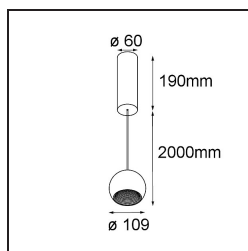

Spezifikationen

Material	14232309
Typ der Lichtquelle	LED
LED Typ	CREE 1507
LED-Technologie	COB-LED
CRI	Min. 90
Farbtemperatur	3000K
Lebensdauer	L80 B20 bei 50.000 Stunden
Leuchtmittel enthalten	Ja
Anzahl Lichtquellen	1
CIE-Fluxcode	100 100 100 100 88
Binning (SDCM)	2
Lichtrichtung	Abwärts
Optik	Reflektor
Eingangsspannung	230 V
Luminaire power (W)	11,0
Schutzklasse	I
Schutzart	20
Glühdrahtprüfung (°C)	960
Dimmprotokoll	DALI
DALI Standard	DALI-2
Innen/Außen	Innen
Anwendung	Decke
Montage	Pendel
Verstellbarkeit	Not Applicable
Abstand zum beleuchteten Objekt (m)	0,1
Primärfarbe & Primäres Finish	Weiß, Strukturiert
Bruttogewicht (g)	1472,0
Lichtstrom pro Lampe (lm)	718
Effizienz (lm/W)	84
UGR	14

Spezifikationen

Bemerkung	<ul style="list-style-type: none">• Dies ist kein vollständiges Produkt. Entdecken Sie unten das erforderliche Zubehör.• Magnetreflektor nicht enthalten• Längere Aufhängung auf Anfrage (Standardlänge ist 2 Meter)• Dies ist kein vollständiges Produkt. Magnetreflektor erforderlich.• Dies ist kein vollständiges Produkt. Magnetreflektor erforderlich.
-----------	--