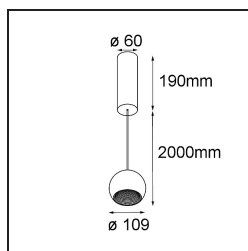

Datum
Klant
Project
Soort

Marbul Suspended 109 1x LED 2700K DALI DI Black Structure

Specificaties

Materiaal	14232032
Type Lichtbron	LED
LED type	CREE 1507
LED technologie	Led-COB
CRI	Min. 90
Kleurtemperatuur	2700K
Levensduur	L80B20 bij 50.000 Uur
Lamp inbegrepen	Ja
Aantal Lichtbronnen	1
CIE-fluxcode	100 100 100 100 88
Binning (SDCM)	2
Lichtrichting	Omlaag
Optisch	Reflector
Ingangsspanning	230 V
Luminaire power (W)	11,0
Elektriciteitsklasse	I
IP-klasse	20
Gloeidraadtest (°C)	960
Protocol Voor Dimmen	DALI
DALI Standard	DALI-2
Binnen/Buiten	Binnen
Toepassing	Plafond
Montage	Gependeld
Verstelbaarheid	Not Applicable
Afstand tot Verlicht Voorwerp (m)	0,1
Primaire Kleur & Primaire Afwerking	Zwart, Structuur
Brutogewicht (g)	1472,0
Lumenoutput per lampunit (lm)	634
Efficiëntie (lm/W)	74
UGR	14

Opmerking

- Dit is geen volledig product. Ontdek hieronder de vereiste accessoires.
 - Magnetische reflector niet inbegrepen
 - Langere hangkabel op verzoek (standaardlengte is 2 meter)
 - Dit is geen compleet product. Magnetische reflector vereist.
 - Dit is geen compleet product. Magnetische reflector vereist.
-