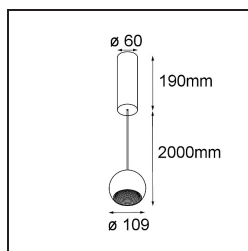

### Specifications

Materiale	14232032
Tipo di Sorgente	LED
Tipologia LED	CREE 1507
Tecnologie LED	COB
CRI	Min. 90
Temperatura di colore della luce	2700K
Vita utile	L80B20 @50.000 ore
Lampadina inclusa	Sì
Numero di fonte luminosa	1
Codice di flusso CIE	100 100 100 100 88
Binning (SDCM)	2
Direzione della luce	Diretta
Ottiche	Riflettore
Volt in ingresso	230V
Luminaire power (W)	11,0
Classificazione elettrica	I
Grado IP	20
Test filo a caldo (°C)	960
Protocollo di regolazione (Dimmer)	DALI
DALI Standard	DALI-2
Interno/Esterno	Interno
Applicazione	Soffitto
Montaggio	Sospeso
Orientabilità	Not Applicable
Distanza dall'oggetto illuminato (m)	0,1
Colore primario & Finitura primaria	Nero, Strutturata
Peso lordo (g)	1472,0
Flusso luminoso per lampade (lm)	634
Efficienza (lm/W)	74
Livello abbagliamento	14

---

Remark

- Questo non è un prodotto completo. Scopri qui sotto gli accessori necessari.
  - Riflettore magnetico non incluso
  - Cavo di sospensione più lungo su richiesta (la lunghezza standard è di 2 metri)
  - Questo non è un prodotto completo. Necessario riflettore magnetico
  - This is not a complete product. Magnetic reflector required.
-