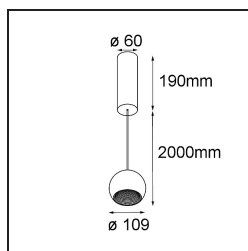

Marbul Suspended 109 1x LED 2700K DALI DI Black Structure

Caractéristiques

Matériaux	14232032
Type de Source Lumineuse	LED
Type de LED	CREE 1507
Technologie LED	LED COB
CRI	Min. 90
Température de Couleur	2700K
Durée de Vie	L80B20 à 50 000 heures
Ampoule incluse	Oui
Nombre de Sources Lumineuses	1
Code de flux CIE	100 100 100 100 88
Groupe ment (SDCM)	2
Direction de la Lumière	Bas
Optique	Réflecteur
Tension d'Entrée	230 V
Luminaire power (W)	11,0
Classe Électrique	I
Indice de protection IP	20
Essai au fil incandescent (°C)	960
Protocole de Variation	DALI
DALI Standard	DALI-2
Intérieur/extérieur	Intérieur
Application	Plafond
Montage	Suspendu
Ajustabilité	Not Applicable
Distance avec l'Objet Éclairé (m)	0,1
Couleur Principale & Finition Principale	Noir, Structure
Poids brut (g)	1472,0
Flux lumineux par lampe (lm)	634
Efficacité (lm/W)	74
UGR	14

Commentaire

- Il ne s'agit pas d'un produit complet. Découvrez ci-dessous les accessoires requis.
 - Réflecteur magnétique non inclus.
 - Câble de suspension plus long sur demande (la longueur standard est de 2 mètres)
 - Ceci n'est pas un produit complet. Réflecteur magnétique requis.
 - Ceci n'est pas un produit complet. Réflecteur magnétique requis.
-