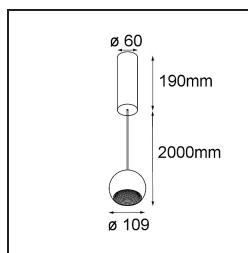

Date
Customer
Project
Type

Marbul Suspended 109 1x LED 2700K DALI DI Black Structure

Specifications

Material	14232032
Tipo de fuente de luz	LED
Tipo de LED	CREE 1507
Tecnología LED	COB LED
CRI	Min. 90
Temperatura del color	2700K
Vida Útil	L80B20 @50.000 horas
Lámpara Incluida	Sí
Número de fuentes de luz	1
Código de flujo CIE	100 100 100 100 88
Binning (SDCM)	2
Dirección de la luz	Directo
Óptica	Reflector
Voltaje de entrada	230V
Luminaire power (W)	11,0
Clasificación eléctrica	I
Clasificación del IP	20
Clasificación de hilo incandescente (°C)	960
Protocolo de regulación	DALI
DALI Standard	DALI-2
Interio/Exterior	Interior
Aplicación	Techo
Montaje	Suspendido
Ajustabilidad	Not Applicable
Distancia al objeto iluminado (m)	0,1
Color principal & Acabado principal	Negro, Estructura
Peso bruto (g)	1472,0
Flujo luminoso por lámpara (lm)	634
Eficacia (lm/W)	74
Índice de deslumbramiento	14

Remark

- Este no es un producto completo. Descubre a continuación los accesorios necesarios.
 - Reflector magnético no incluido
 - Cable de suspensión más largo bajo pedido (la longitud estándar es de 2 metros)
 - Este no es un producto completo. Requiere reflector magnético
 - This is not a complete product. Magnetic reflector required.
-