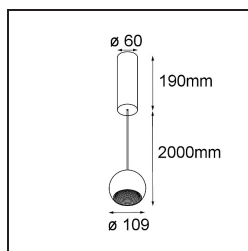

Spezifikationen

Material	14232032
Typ der Lichtquelle	LED
LED Typ	CREE 1507
LED-Technologie	COB-LED
CRI	Min. 90
Farbtemperatur	2700K
Lebensdauer	L80 B20 bei 50.000 Stunden
Leuchtmittel enthalten	Ja
Anzahl Lichtquellen	1
CIE-Fluxcode	100 100 100 100 88
Binning (SDCM)	2
Lichtrichtung	Abwärts
Optik	Reflektor
Eingangsspannung	230 V
Luminaire power (W)	11,0
Schutzklasse	I
Schutzart	20
Glühdrahtprüfung (°C)	960
Dimmprotokoll	DALI
DALI Standard	DALI-2
Innen/Außen	Innen
Anwendung	Decke
Montage	Pendel
Verstellbarkeit	Not Applicable
Abstand zum beleuchteten Objekt (m)	0,1
Primärfarbe & Primäres Finish	Schwarz, Strukturiert
Bruttogewicht (g)	1472,0
Lichtstrom pro Lampe (lm)	634
Effizienz (lm/W)	74
UGR	14

Bemerkung	<ul style="list-style-type: none">• Dies ist kein vollständiges Produkt. Entdecken Sie unten das erforderliche Zubehör.• Magnetreflektor nicht enthalten• Längere Aufhängung auf Anfrage (Standardlänge ist 2 Meter)• Dies ist kein vollständiges Produkt. Magnetreflektor erforderlich.• Dies ist kein vollständiges Produkt. Magnetreflektor erforderlich.
-----------	--