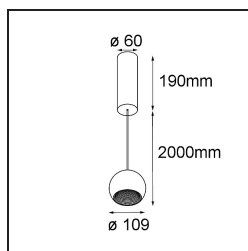

### Specificaties

Materiaal	14232009
Type Lichtbron	LED
LED type	CREE 1507
LED technologie	Led-COB
CRI	Min. 90
Kleurtemperatuur	2700K
Levensduur	L80B20 bij 50.000 Uur
Lamp inbegrepen	Ja
Aantal Lichtbronnen	1
CIE-fluxcode	100 100 100 100 88
Binning (SDCM)	2
Lichtrichting	Omlaag
Optisch	Reflector
Ingangsspanning	230 V
Luminaire power (W)	11,0
Elektriciteitsklasse	I
IP-klasse	20
Gloeidraadtest (°C)	960
Protocol Voor Dimmen	DALI
DALI Standard	DALI-2
Binnen/Buiten	Binnen
Toepassing	Plafond
Montage	Gependeld
Verstelbaarheid	Not Applicable
Afstand tot Verlicht Voorwerp (m)	0,1
Primaire Kleur & Primaire Afwerking	Wit, Structuur
Brutogewicht (g)	1472,0
Lumenoutput per lampunit (lm)	634
Efficiëntie (lm/W)	74
UGR	14

Opmerking

- Dit is geen volledig product. Ontdek hieronder de vereiste accessoires.
  - Magnetische reflector niet inbegrepen
  - Langere hangkabel op verzoek (standaardlengte is 2 meter)
  - Dit is geen compleet product. Magnetische reflector vereist.
  - Dit is geen compleet product. Magnetische reflector vereist.
-