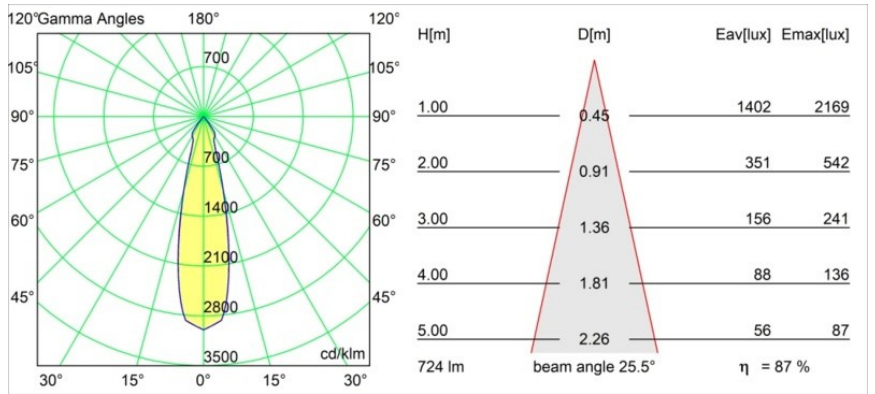

Distribution de Lumière & Schéma de Faisceau