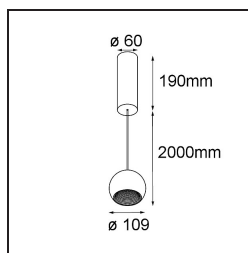

Caractéristiques

Matériaux	14232009
Type de Source Lumineuse	LED
Type de LED	CREE 1507
Technologie LED	LED COB
CRI	Min. 90
Température de Couleur	2700K
Durée de Vie	L80B20 à 50 000 heures
Ampoule incluse	Oui
Nombre de Sources Lumineuses	1
Code de flux CIE	100 100 100 100 88
Groupe ment (SDCM)	2
Direction de la Lumière	Bas
Optique	Réflecteur
Tension d'Entrée	230 V
Luminaire power (W)	11,0
Classe Électrique	I
Indice de protection IP	20
Essai au fil incandescent (°C)	960
Protocole de Variation	DALI
DALI Standard	DALI-2
Intérieur/extérieur	Intérieur
Application	Plafond
Montage	Suspendu
Ajustabilité	Not Applicable
Distance avec l'Objet Éclairé (m)	0,1
Couleur Principale & Finition Principale	Blanc, Structure
Poids brut (g)	1472,0
Flux lumineux par lampe (lm)	634
Efficacité (lm/W)	74
UGR	14

Commentaire

- Il ne s'agit pas d'un produit complet. Découvrez ci-dessous les accessoires requis.
 - Réflecteur magnétique non inclus.
 - Câble de suspension plus long sur demande (la longueur standard est de 2 mètres)
 - Ceci n'est pas un produit complet. Réflecteur magnétique requis.
 - Ceci n'est pas un produit complet. Réflecteur magnétique requis.
-