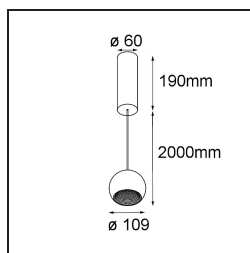

Date
Customer
Project
Type

Marbul Suspended 109 1x LED 2700K DALI DI White Structure

Specifications

Material	14232009
Tipo de fuente de luz	LED
Tipo de LED	CREE 1507
Tecnología LED	COB LED
CRI	Min. 90
Temperatura del color	2700K
Vida Útil	L80B20 @50.000 horas
Lámpara Incluida	Sí
Número de fuentes de luz	1
Código de flujo CIE	100 100 100 100 88
Binning (SDCM)	2
Dirección de la luz	Directo
Óptica	Reflector
Voltaje de entrada	230V
Luminaire power (W)	11,0
Clasificación eléctrica	I
Clasificación del IP	20
Clasificación de hilo incandescente (°C)	960
Protocolo de regulación	DALI
DALI Standard	DALI-2
Interio/Exterior	Interior
Aplicación	Techo
Montaje	Suspendido
Ajustabilidad	Not Applicable
Distancia al objeto iluminado (m)	0,1
Color principal & Acabado principal	Blanco, Estructura
Peso bruto (g)	1472,0
Flujo luminoso por lámpara (lm)	634
Eficacia (lm/W)	74
Índice de deslumbramiento	14

Remark

- Este no es un producto completo. Descubre a continuación los accesorios necesarios.
 - Reflector magnético no incluido
 - Cable de suspensión más largo bajo pedido (la longitud estándar es de 2 metros)
 - Este no es un producto completo. Requiere reflector magnético
 - This is not a complete product. Magnetic reflector required.
-