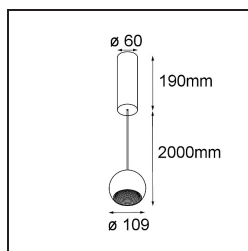

Spezifikationen

Material	14232009
Typ der Lichtquelle	LED
LED Typ	CREE 1507
LED-Technologie	COB-LED
CRI	Min. 90
Farbtemperatur	2700K
Lebensdauer	L80 B20 bei 50.000 Stunden
Leuchtmittel enthalten	Ja
Anzahl Lichtquellen	1
CIE-Fluxcode	100 100 100 100 88
Binning (SDCM)	2
Lichtrichtung	Abwärts
Optik	Reflektor
Eingangsspannung	230 V
Luminaire power (W)	11,0
Schutzklasse	I
Schutzart	20
Glühdrahtprüfung (°C)	960
Dimmprotokoll	DALI
DALI Standard	DALI-2
Innen/Außen	Innen
Anwendung	Decke
Montage	Pendel
Verstellbarkeit	Not Applicable
Abstand zum beleuchteten Objekt (m)	0,1
Primärfarbe & Primäres Finish	Weiß, Strukturiert
Bruttogewicht (g)	1472,0
Lichtstrom pro Lampe (lm)	634
Effizienz (lm/W)	74
UGR	14

Bemerkung	<ul style="list-style-type: none">• Dies ist kein vollständiges Produkt. Entdecken Sie unten das erforderliche Zubehör.• Magnetreflektor nicht enthalten• Längere Aufhängung auf Anfrage (Standardlänge ist 2 Meter)• Dies ist kein vollständiges Produkt. Magnetreflektor erforderlich.• Dies ist kein vollständiges Produkt. Magnetreflektor erforderlich.
-----------	--