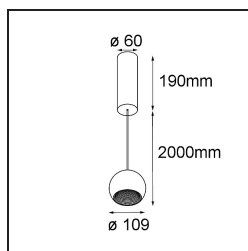

### Specificaties

Materiaal	14231332
Type Lichtbron	LED
LED type	CREE 1507
LED technologie	Led-COB
CRI	Min. 90
Kleurtemperatuur	3000K
Levensduur	L80B20 bij 50.000 Uur
Lamp inbegrepen	Ja
Aantal Lichtbronnen	1
CIE-fluxcode	100 100 100 100 88
Binning (SDCM)	2
Lichtrichting	Omlaag
Optisch	Reflector
Ingangsspanning	230 V
Luminaire power (W)	11,0
Elektriciteitsklasse	I
IP-klasse	20
Gloeidraadtest (°C)	960
Protocol Voor Dimmen	1-10V, Pushdim
Binnen/Buiten	Binnen
Toepassing	Plafond
Montage	Gependeld
Verstelbaarheid	Not Applicable
Afstand tot Verlicht Voorwerp (m)	0,1
Primaire Kleur & Primaire Afwerking	Zwart, Structuur
Brutogewicht (g)	1472,0
Lumenoutput per lampunit (lm)	718
Efficiëntie (lm/W)	84
UGR	14

Opmerking	<ul style="list-style-type: none"> <li>• Dit is geen volledig product. Ontdek hieronder de vereiste accessoires.</li> <li>• Magnetische reflector niet inbegrepen</li> <li>• Langere hangkabel op verzoek (standaardlengte is 2 meter)</li> <li>• Dit is geen compleet product. Magnetische reflector vereist.</li> <li>• Dit is geen compleet product. Magnetische reflector vereist.</li> </ul>
-----------	---