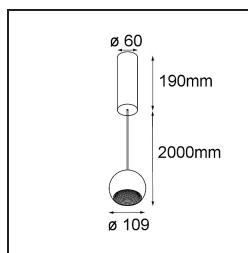

### Specifications

Materiale	14231332
Tipo di Sorgente	LED
Tipologia LED	CREE 1507
Tecnologie LED	COB
CRI	Min. 90
Temperatura di colore della luce	3000K
Vita utile	L80B20 @50.000 ore
Lampadina inclusa	Sì
Numero di fonte luminosa	1
Codice di flusso CIE	100 100 100 100 88
Binning (SDCM)	2
Direzione della luce	Diretta
Ottiche	Riflettore
Volt in ingresso	230V
Luminaire power (W)	11,0
Classificazione elettrica	I
Grado IP	20
Test filo a caldo (°C)	960
Protocollo di regolazione (Dimmer)	1-10V, Push-Dim
Interno/Esterno	Interno
Applicazione	Soffitto
Montaggio	Sospeso
Orientabilità	Not Applicable
Distanza dall'oggetto illuminato (m)	0,1
Colore primario & Finitura primaria	Nero, Strutturata
Peso lordo (g)	1472,0
Flusso luminoso per lampade (lm)	718
Efficienza (lm/W)	84
Livello abbagliamento	14

---

Remark

- Riflettore magnetico non incluso
  - Cavo di sospensione più lungo su richiesta (la lunghezza standard è di 2 metri)
  - Questo non è un prodotto completo. Necessario riflettore magnetico
  - This is not a complete product. Magnetic reflector required.
-