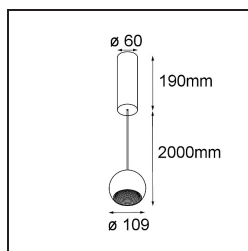

Caractéristiques

Matériaux	14231332
Type de Source Lumineuse	LED
Type de LED	CREE 1507
Technologie LED	LED COB
CRI	Min. 90
Température de Couleur	3000K
Durée de Vie	L80B20 à 50 000 heures
Ampoule incluse	Oui
Nombre de Sources Lumineuses	1
Code de flux CIE	100 100 100 100 88
Groupe ment (SDCM)	2
Direction de la Lumière	Bas
Optique	Réflecteur
Tension d'Entrée	230 V
Luminaire power (W)	11,0
Classe Électrique	I
Indice de protection IP	20
Essai au fil incandescent (°C)	960
Protocole de Variation	1-10 V, Push-Dim
Intérieur/extérieur	Intérieur
Application	Plafond
Montage	Suspendu
Ajustabilité	Not Applicable
Distance avec l'Objet Éclairé (m)	0,1
Couleur Principale & Finition Principale	Noir, Structure
Poids brut (g)	1472,0
Flux lumineux par lampe (lm)	718
Efficacité (lm/W)	84
UGR	14

Commentaire

- Réflecteur magnétique non inclus.
 - Câble de suspension plus long sur demande (la longueur standard est de 2 mètres)
 - Ceci n'est pas un produit complet. Réflecteur magnétique requis.
 - Ceci n'est pas un produit complet. Réflecteur magnétique requis.
-