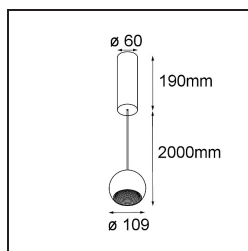

Caractéristiques

Matériaux	14231332
Type de Source Lumineuse	LED
Type de LED	CREE 1507
Technologie LED	LED COB
CRI	Min. 90
Température de Couleur	3000K
Durée de Vie	L80B20 à 50 000 heures
Ampoule incluse	Oui
Nombre de Sources Lumineuses	1
Code de flux CIE	100 100 100 100 88
Groupe ment (SDCM)	2
Direction de la Lumière	Bas
Optique	Réflecteur
Tension d'Entrée	230 V
Luminaire power (W)	11,0
Classe Électrique	I
Indice de protection IP	20
Essai au fil incandescent (°C)	960
Protocole de Variation	1-10 V, Push-Dim
Intérieur/extérieur	Intérieur
Application	Plafond
Montage	Suspendu
Ajustabilité	Not Applicable
Distance avec l'Objet Éclairé (m)	0,1
Couleur Principale & Finition Principale	Noir, Structure
Poids brut (g)	1472,0
Flux lumineux par lampe (lm)	718
Efficacité (lm/W)	84
UGR	14

Commentaire

- Il ne s'agit pas d'un produit complet. Découvrez ci-dessous les accessoires requis.
 - Réflecteur magnétique non inclus.
 - Câble de suspension plus long sur demande (la longueur standard est de 2 mètres)
 - Ceci n'est pas un produit complet. Réflecteur magnétique requis.
 - Ceci n'est pas un produit complet. Réflecteur magnétique requis.
-