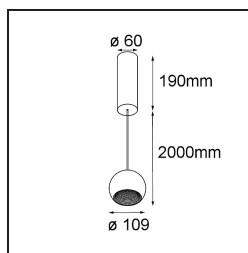

Date
Customer
Project
Type

*Marbul Suspended 109 1x LED 3000K 1-10V/Push-Dim DI Black Structure*

**Specifications**

Material	14231332
Tipo de fuente de luz	LED
Tipo de LED	CREE 1507
Tecnología LED	COB LED
CRI	Min. 90
Temperatura del color	3000K
Vida Útil	L80B20 @50.000 horas
Lámpara Incluida	Sí
Número de fuentes de luz	1
Código de flujo CIE	100 100 100 100 88
Binning (SDCM)	2
Dirección de la luz	Directo
Óptica	Reflector
Voltaje de entrada	230V
Luminaire power (W)	11,0
Clasificación eléctrica	I
Clasificación del IP	20
Clasificación de hilo incandescente (°C)	960
Protocolo de regulación	1-10V, Push-Dim
Interio/Exterior	Interior
Aplicación	Techo
Montaje	Suspendido
Ajustabilidad	Not Applicable
Distancia al objeto iluminado (m)	0,1
Color principal & Acabado principal	Negro, Estructura
Peso bruto (g)	1472,0
Flujo luminoso por lámpara (lm)	718
Eficacia (lm/W)	84
Índice de deslumbramiento	14

---

Remark

- Este no es un producto completo. Descubre a continuación los accesorios necesarios.
  - Reflector magnético no incluido
  - Cable de suspensión más largo bajo pedido (la longitud estándar es de 2 metros)
  - Este no es un producto completo. Requiere reflector magnético
  - This is not a complete product. Magnetic reflector required.
-