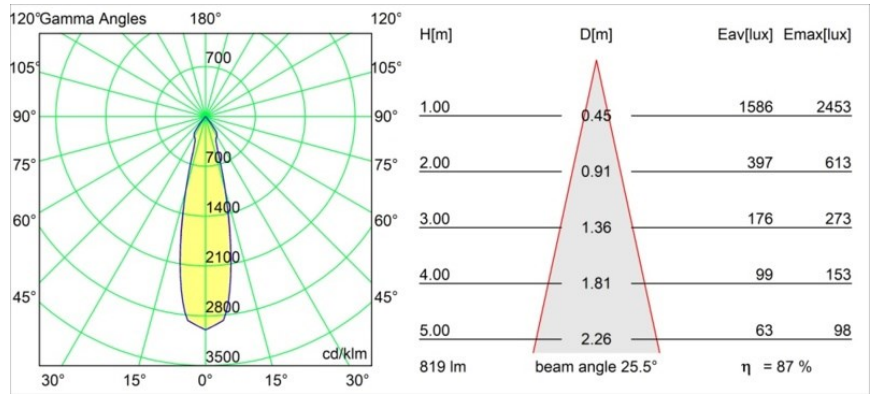

Lichtverteilung und Lichtverteilungskurve