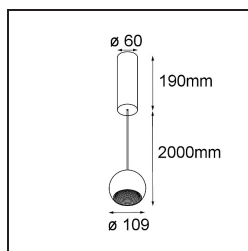

Spezifikationen

Material	14231332
Typ der Lichtquelle	LED
LED Typ	CREE 1507
LED-Technologie	COB-LED
CRI	Min. 90
Farbtemperatur	3000K
Lebensdauer	L80 B20 bei 50.000 Stunden
Leuchtmittel enthalten	Ja
Anzahl Lichtquellen	1
CIE-Fluxcode	100 100 100 100 88
Binning (SDCM)	2
Lichtrichtung	Abwärts
Optik	Reflektor
Eingangsspannung	230 V
Luminaire power (W)	11,0
Schutzklasse	I
Schutzart	20
Glühdrahtprüfung (°C)	960
Dimmprotokoll	1-10V, Push-Dim
Innen/Außen	Innen
Anwendung	Decke
Montage	Pendel
Verstellbarkeit	Not Applicable
Abstand zum beleuchteten Objekt (m)	0,1
Primärfarbe & Primäres Finish	Schwarz, Strukturiert
Bruttogewicht (g)	1472,0
Lichtstrom pro Lampe (lm)	718
Effizienz (lm/W)	84
UGR	14
Bemerkung	<ul style="list-style-type: none"> • Magnetreflektor nicht enthalten • Längere Aufhängung auf Anfrage (Standardlänge ist 2 Meter) • Dies ist kein vollständiges Produkt. Magnetreflektor erforderlich. • Dies ist kein vollständiges Produkt. Magnetreflektor erforderlich.