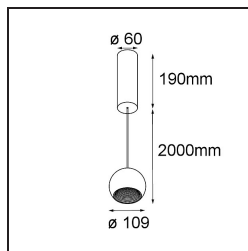

Datum
Klant
Project
Soort

Marbul Suspended 109 1x LED 3000K 1-10V/Push-Dim DI White Structure

Specificaties

Materiaal	14231309
Type Lichtbron	LED
LED type	CREE 1507
LED technologie	Led-COB
CRI	Min. 90
Kleurtemperatuur	3000K
Levensduur	L80B20 bij 50.000 Uur
Lamp inbegrepen	Ja
Aantal Lichtbronnen	1
CIE-fluxcode	100 100 100 100 88
Binning (SDCM)	2
Lichtrichting	Omlaag
Optisch	Reflector
Ingangsspanning	230 V
Luminaire power (W)	11,0
Elektriciteitsklasse	I
IP-klasse	20
Gloeidraadtest (°C)	960
Protocol Voor Dimmen	1-10V, Pushdim
Binnen/Buiten	Binnen
Toepassing	Plafond
Montage	Gependeld
Verstelbaarheid	Not Applicable
Afstand tot Verlicht Voorwerp (m)	0,1
Primaire Kleur & Primaire Afwerking	Wit, Structuur
Brutogewicht (g)	1472,0
Lumenoutput per lampunit (lm)	718
Efficiëntie (lm/W)	84
UGR	14

Opmerking	<ul style="list-style-type: none"> • Dit is geen volledig product. Ontdek hieronder de vereiste accessoires. • Magnetische reflector niet inbegrepen • Langere hangkabel op verzoek (standaardlengte is 2 meter) • Dit is geen compleet product. Magnetische reflector vereist. • Dit is geen compleet product. Magnetische reflector vereist.
-----------	---