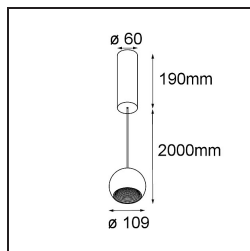

**Specifications**

Materiale	14231309
Tipo di Sorgente	LED
Tipologia LED	CREE 1507
Tecnologie LED	COB
CRI	Min. 90
Temperatura di colore della luce	3000K
Vita utile	L80B20 @50.000 ore
Lampadina inclusa	Sì
Numero di fonte luminosa	1
Codice di flusso CIE	100 100 100 100 88
Binning (SDCM)	2
Direzione della luce	Diretta
Ottiche	Riflettore
Volt in ingresso	230V
Luminaire power (W)	11,0
Classificazione elettrica	I
Grado IP	20
Test filo a caldo (°C)	960
Protocollo di regolazione (Dimmer)	1-10V, Push-Dim
Interno/Esterno	Interno
Applicazione	Soffitto
Montaggio	Sospeso
Orientabilità	Not Applicable
Distanza dall'oggetto illuminato (m)	0,1
Colore primario & Finitura primaria	Bianco, Strutturata
Peso lordo (g)	1472,0
Flusso luminoso per lampade (lm)	718
Efficienza (lm/W)	84
Livello abbagliamento	14

---

Remark	<ul style="list-style-type: none"><li>• Questo non è un prodotto completo. Scopri qui sotto gli accessori necessari.</li><li>• Riflettore magnetico non incluso</li><li>• Cavo di sospensione più lungo su richiesta (la lunghezza standard è di 2 metri)</li><li>• Questo non è un prodotto completo. Necessario riflettore magnetico</li><li>• This is not a complete product. Magnetic reflector required.</li></ul>
--------	---