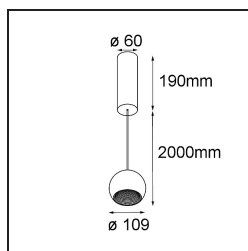

Marbul Suspended 109 1x LED 3000K 1-10V/Push-Dim DI White Structure

Caractéristiques

Matériaux	14231309
Type de Source Lumineuse	LED
Type de LED	CREE 1507
Technologie LED	LED COB
CRI	Min. 90
Température de Couleur	3000K
Durée de Vie	L80B20 à 50 000 heures
Ampoule incluse	Oui
Nombre de Sources Lumineuses	1
Code de flux CIE	100 100 100 100 88
Groupe (SDCM)	2
Direction de la Lumière	Bas
Optique	Réflecteur
Tension d'Entrée	230 V
Luminaire power (W)	11,0
Classe Électrique	I
Indice de protection IP	20
Essai au fil incandescent (°C)	960
Protocole de Variation	1-10 V, Push-Dim
Intérieur/extérieur	Intérieur
Application	Plafond
Montage	Suspendu
Ajustabilité	Not Applicable
Distance avec l'Objet Éclairé (m)	0,1
Couleur Principale & Finition Principale	Blanc, Structure
Poids brut (g)	1472,0
Flux lumineux par lampe (lm)	718
Efficacité (lm/W)	84
UGR	14

Commentaire

- Il ne s'agit pas d'un produit complet. Découvrez ci-dessous les accessoires requis.
 - Réflecteur magnétique non inclus.
 - Câble de suspension plus long sur demande (la longueur standard est de 2 mètres)
 - Ceci n'est pas un produit complet. Réflecteur magnétique requis.
 - Ceci n'est pas un produit complet. Réflecteur magnétique requis.
-