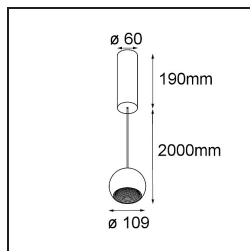

Date
Customer
Project
Type

Marbul Suspended 109 1x LED 3000K 1-10V/Push-Dim DI White Structure

Specifications

Material	14231309
Tipo de fuente de luz	LED
Tipo de LED	CREE 1507
Tecnología LED	COB LED
CRI	Min. 90
Temperatura del color	3000K
Vida Útil	L80B20 @50.000 horas
Lámpara Incluida	Sí
Número de fuentes de luz	1
Código de flujo CIE	100 100 100 100 88
Binning (SDCM)	2
Dirección de la luz	Directo
Óptica	Reflector
Voltaje de entrada	230V
Luminaire power (W)	11,0
Clasificación eléctrica	I
Clasificación del IP	20
Clasificación de hilo incandescente (°C)	960
Protocolo de regulación	1-10V, Push-Dim
Interio/Exterior	Interior
Aplicación	Techo
Montaje	Suspendido
Ajustabilidad	Not Applicable
Distancia al objeto iluminado (m)	0,1
Color principal & Acabado principal	Blanco, Estructura
Peso bruto (g)	1472,0
Flujo luminoso por lámpara (lm)	718
Eficacia (lm/W)	84
Índice de deslumbramiento	14

Remark

- Este no es un producto completo. Descubre a continuación los accesorios necesarios.
 - Reflector magnético no incluido
 - Cable de suspensión más largo bajo pedido (la longitud estándar es de 2 metros)
 - Este no es un producto completo. Requiere reflector magnético
 - This is not a complete product. Magnetic reflector required.
-