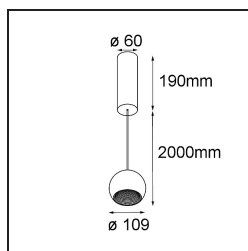

### Specificaties

Materiaal	14231032
Type Lichtbron	LED
LED type	CREE 1507
LED technologie	Led-COB
CRI	Min. 90
Kleurtemperatuur	2700K
Levensduur	L80B20 bij 50.000 Uur
Lamp inbegrepen	Ja
Aantal Lichtbronnen	1
CIE-fluxcode	100 100 100 100 88
Binning (SDCM)	2
Lichtrichting	Omlaag
Optisch	Reflector
Ingangsspanning	230 V
Luminaire power (W)	11,0
Elektriciteitsklasse	I
IP-klasse	20
Gloeidraadtest (°C)	960
Protocol Voor Dimmen	1-10V, Pushdim
Binnen/Buiten	Binnen
Toepassing	Plafond
Montage	Gependeld
Verstelbaarheid	Not Applicable
Afstand tot Verlicht Voorwerp (m)	0,1
Primaire Kleur & Primaire Afwerking	Zwart, Structuur
Brutogewicht (g)	1472,0
Lumenoutput per lampunit (lm)	634
Efficiëntie (lm/W)	74
UGR	14

Opmerking	<ul style="list-style-type: none"> <li>• Dit is geen volledig product. Ontdek hieronder de vereiste accessoires.</li> <li>• Magnetische reflector niet inbegrepen</li> <li>• Langere hangkabel op verzoek (standaardlengte is 2 meter)</li> <li>• Dit is geen compleet product. Magnetische reflector vereist.</li> <li>• Dit is geen compleet product. Magnetische reflector vereist.</li> </ul>
-----------	---