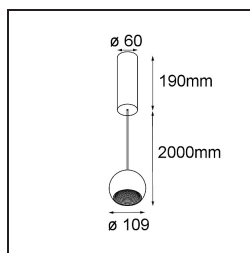

Date
Customer
Project
Type

Marbul Suspended 109 1x LED 2700K 1-10V/Push-Dim DI Black Structure

Specifications

Materiale	14231032
Tipo di Sorgente	LED
Tipologia LED	CREE 1507
Tecnologie LED	COB
CRI	Min. 90
Temperatura di colore della luce	2700K
Vita utile	L80B20 @50.000 ore
Lampadina inclusa	Sì
Numero di fonte luminosa	1
Codice di flusso CIE	100 100 100 100 88
Binning (SDCM)	2
Direzione della luce	Diretta
Ottiche	Riflettore
Volt in ingresso	230V
Luminaire power (W)	11,0
Classificazione elettrica	I
Grado IP	20
Test filo a caldo (°C)	960
Protocollo di regolazione (Dimmer)	1-10V, Push-Dim
Interno/Esterno	Interno
Applicazione	Soffitto
Montaggio	Sospeso
Orientabilità	Not Applicable
Distanza dall'oggetto illuminato (m)	0,1
Colore primario & Finitura primaria	Nero, Strutturata
Peso lordo (g)	1472,0
Flusso luminoso per lampade (lm)	634
Efficienza (lm/W)	74
Livello abbagliamento	14

Remark

- Questo non è un prodotto completo. Scopri qui sotto gli accessori necessari.
 - Riflettore magnetico non incluso
 - Cavo di sospensione più lungo su richiesta (la lunghezza standard è di 2 metri)
 - Questo non è un prodotto completo. Necessario riflettore magnetico
 - This is not a complete product. Magnetic reflector required.
-