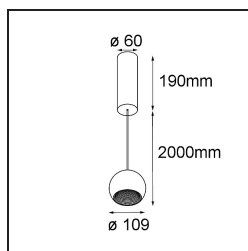

*Marbul Suspended 109 1x LED 2700K 1-10V/Push-Dim DI Black Structure*

**Caractéristiques**

Matériaux	14231032
Type de Source Lumineuse	LED
Type de LED	CREE 1507
Technologie LED	LED COB
CRI	Min. 90
Température de Couleur	2700K
Durée de Vie	L80B20 à 50 000 heures
Ampoule incluse	Oui
Nombre de Sources Lumineuses	1
Code de flux CIE	100 100 100 100 88
Groupement (SDCM)	2
Direction de la Lumière	Bas
Optique	Réflecteur
Tension d'Entrée	230 V
Luminaire power (W)	11,0
Classe Électrique	I
Indice de protection IP	20
Essai au fil incandescent (°C)	960
Protocole de Variation	1-10 V, Push-Dim
Intérieur/extérieur	Intérieur
Application	Plafond
Montage	Suspendu
Ajustabilité	Not Applicable
Distance avec l'Objet Éclairé (m)	0,1
Couleur Principale & Finition Principale	Noir, Structure
Poids brut (g)	1472,0
Flux lumineux par lampe (lm)	634
Efficacité (lm/W)	74
UGR	14

---

Commentaire

- Il ne s'agit pas d'un produit complet. Découvrez ci-dessous les accessoires requis.
  - Réflecteur magnétique non inclus.
  - Câble de suspension plus long sur demande (la longueur standard est de 2 mètres)
  - Ceci n'est pas un produit complet. Réflecteur magnétique requis.
  - Ceci n'est pas un produit complet. Réflecteur magnétique requis.
-