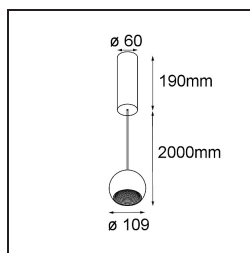

Date
Customer
Project
Type

Marbul Suspended 109 1x LED 2700K 1-10V/Push-Dim DI Black Structure

Specifications

Material	14231032
Tipo de fuente de luz	LED
Tipo de LED	CREE 1507
Tecnología LED	COB LED
CRI	Min. 90
Temperatura del color	2700K
Vida Útil	L80B20 @50.000 horas
Lámpara Incluida	Sí
Número de fuentes de luz	1
Código de flujo CIE	100 100 100 100 88
Binning (SDCM)	2
Dirección de la luz	Directo
Óptica	Reflector
Voltaje de entrada	230V
Luminaire power (W)	11,0
Clasificación eléctrica	I
Clasificación del IP	20
Clasificación de hilo incandescente (°C)	960
Protocolo de regulación	1-10V, Push-Dim
Interio/Exterior	Interior
Aplicación	Techo
Montaje	Suspendido
Ajustabilidad	Not Applicable
Distancia al objeto iluminado (m)	0,1
Color principal & Acabado principal	Negro, Estructura
Peso bruto (g)	1472,0
Flujo luminoso por lámpara (lm)	634
Eficacia (lm/W)	74
Índice de deslumbramiento	14

Remark

- Este no es un producto completo. Descubre a continuación los accesorios necesarios.
 - Reflector magnético no incluido
 - Cable de suspensión más largo bajo pedido (la longitud estándar es de 2 metros)
 - Este no es un producto completo. Requiere reflector magnético
 - This is not a complete product. Magnetic reflector required.
-