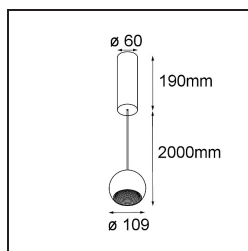

Spezifikationen

Material	14231032
Typ der Lichtquelle	LED
LED Typ	CREE 1507
LED-Technologie	COB-LED
CRI	Min. 90
Farbtemperatur	2700K
Lebensdauer	L80 B20 bei 50.000 Stunden
Leuchtmittel enthalten	Ja
Anzahl Lichtquellen	1
CIE-Fluxcode	100 100 100 100 88
Binning (SDCM)	2
Lichtrichtung	Abwärts
Optik	Reflektor
Eingangsspannung	230 V
Luminaire power (W)	11,0
Schutzklasse	I
Schutzart	20
Glühdrahtprüfung (°C)	960
Dimmprotokoll	1-10V, Push-Dim
Innen/Außen	Innen
Anwendung	Decke
Montage	Pendel
Verstellbarkeit	Not Applicable
Abstand zum beleuchteten Objekt (m)	0,1
Primärfarbe & Primäres Finish	Schwarz, Strukturiert
Bruttogewicht (g)	1472,0
Lichtstrom pro Lampe (lm)	634
Effizienz (lm/W)	74
UGR	14

Bemerkung	<ul style="list-style-type: none"> • Dies ist kein vollständiges Produkt. Entdecken Sie unten das erforderliche Zubehör. • Magnetreflektor nicht enthalten • Längere Aufhängung auf Anfrage (Standardlänge ist 2 Meter) • Dies ist kein vollständiges Produkt. Magnetreflektor erforderlich. • Dies ist kein vollständiges Produkt. Magnetreflektor erforderlich.
-----------	--